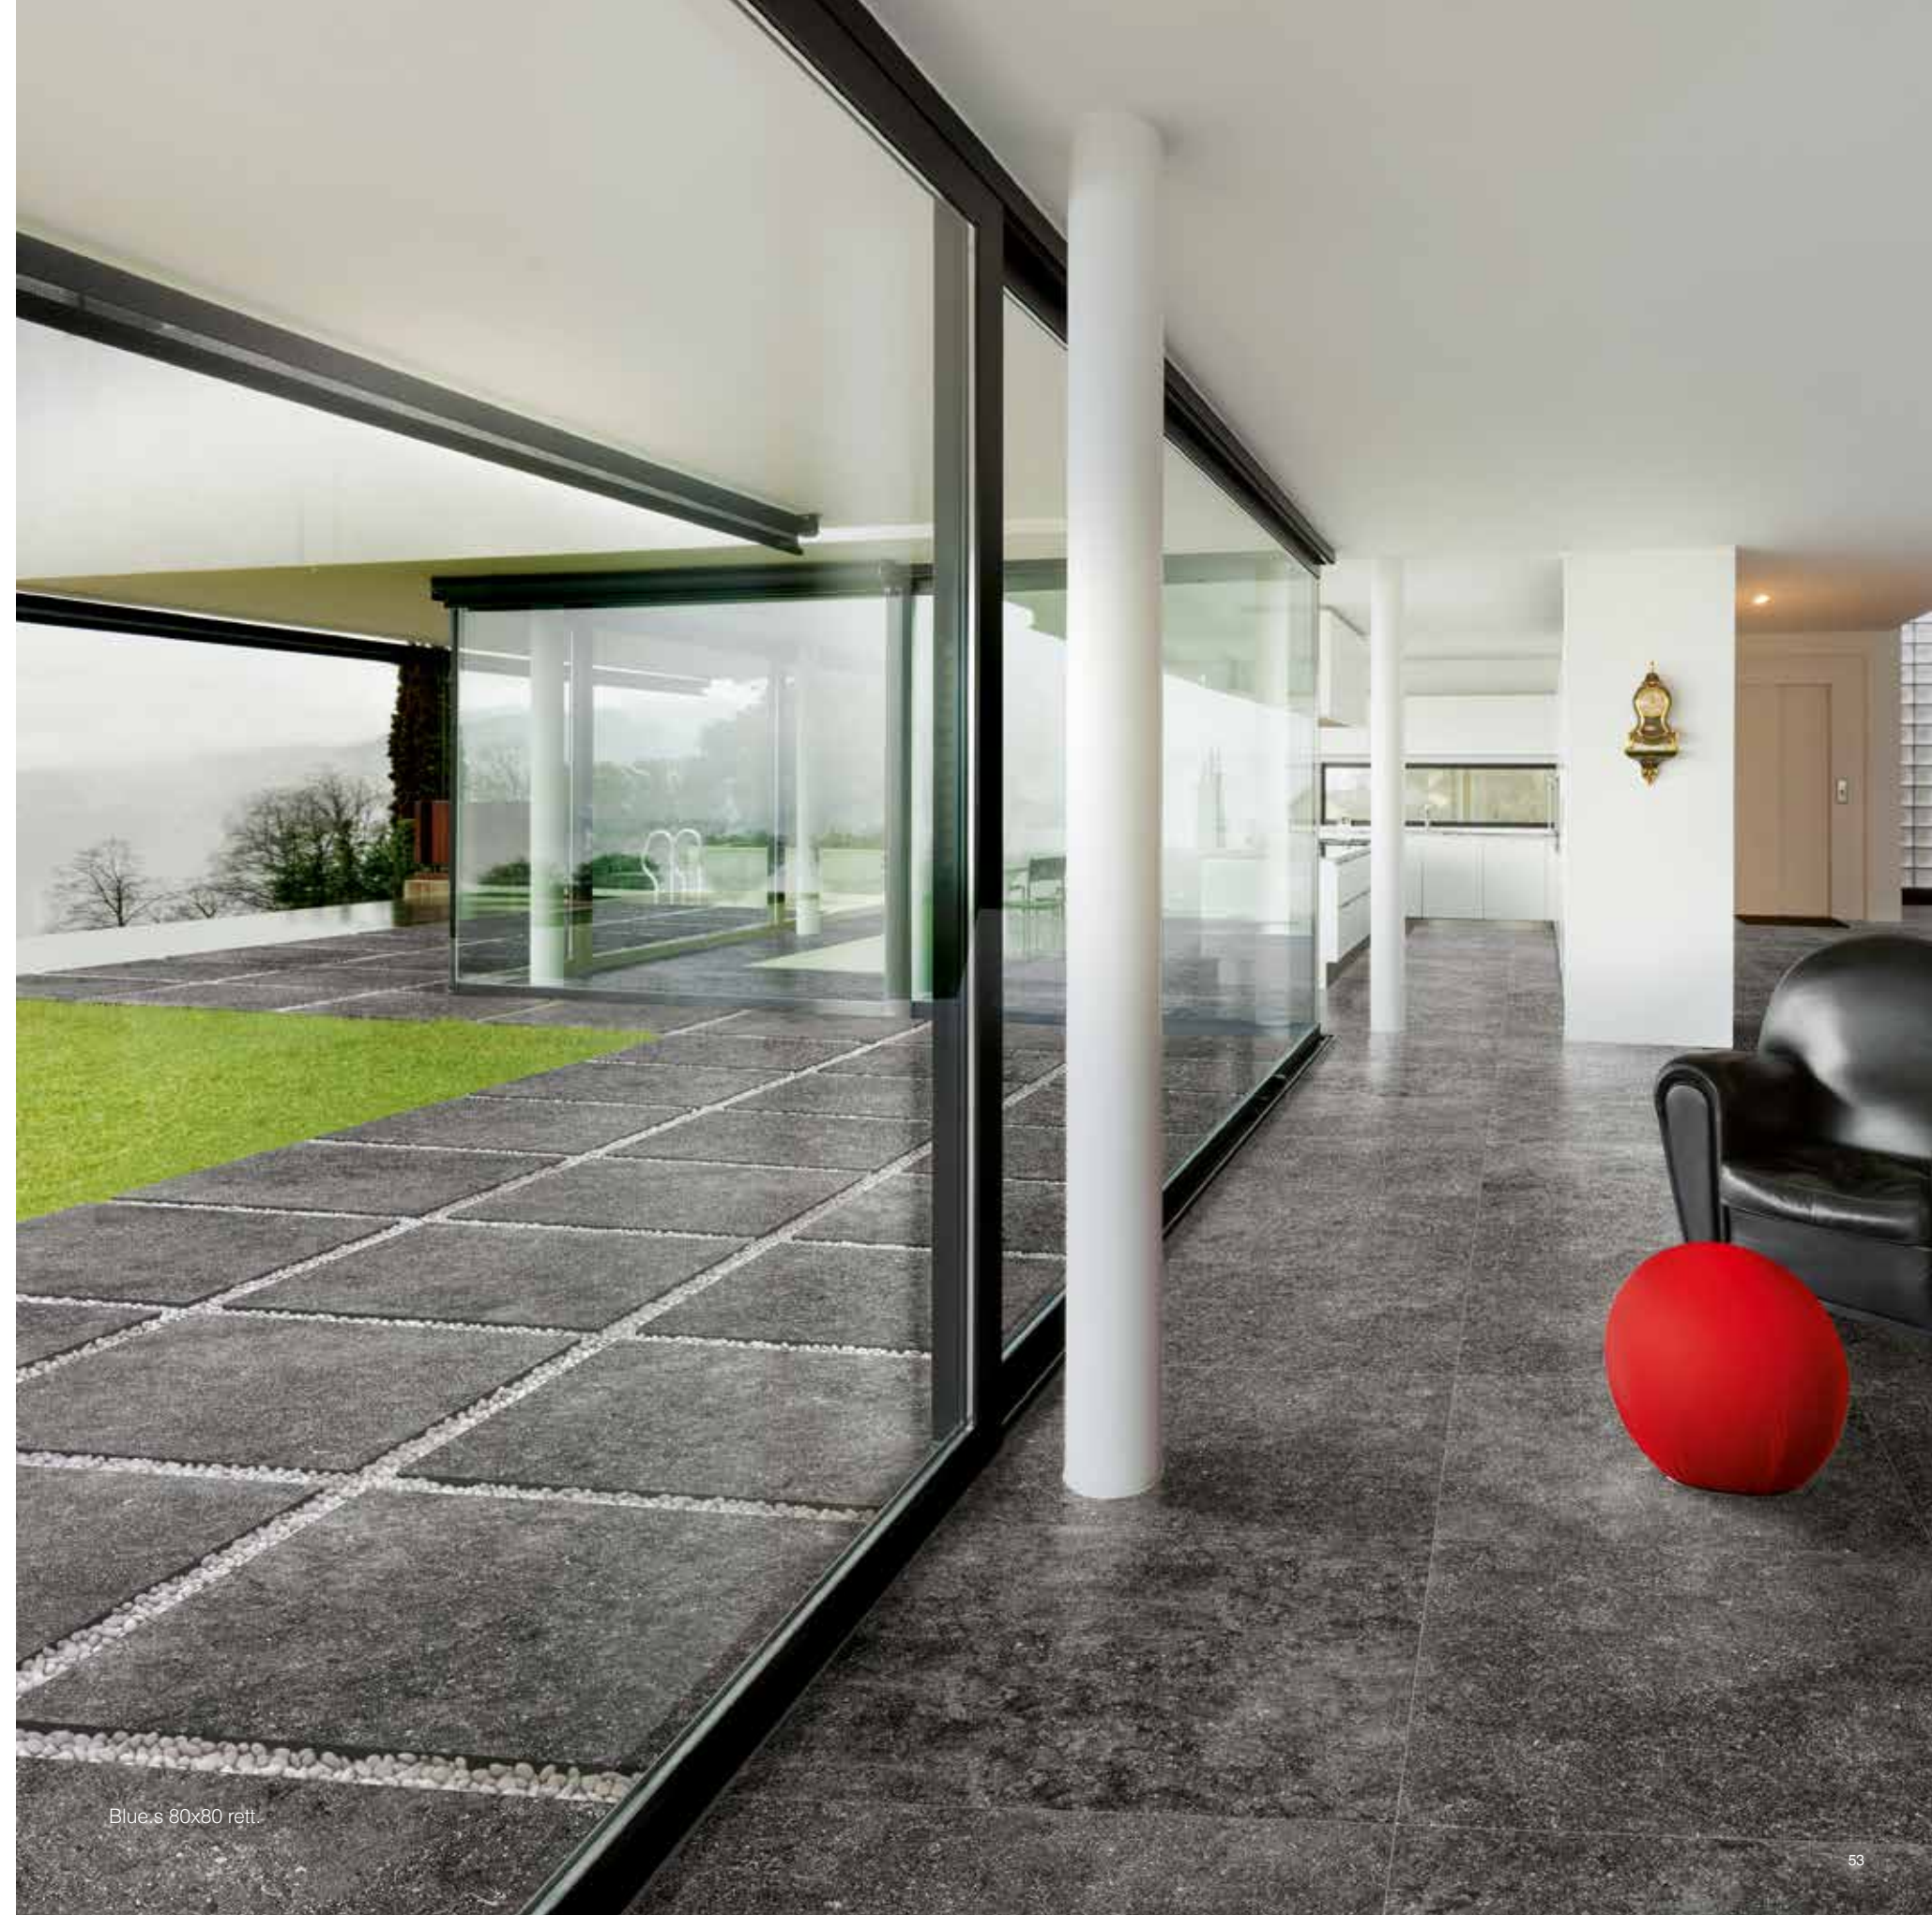

Blue.s 80x80 rett.