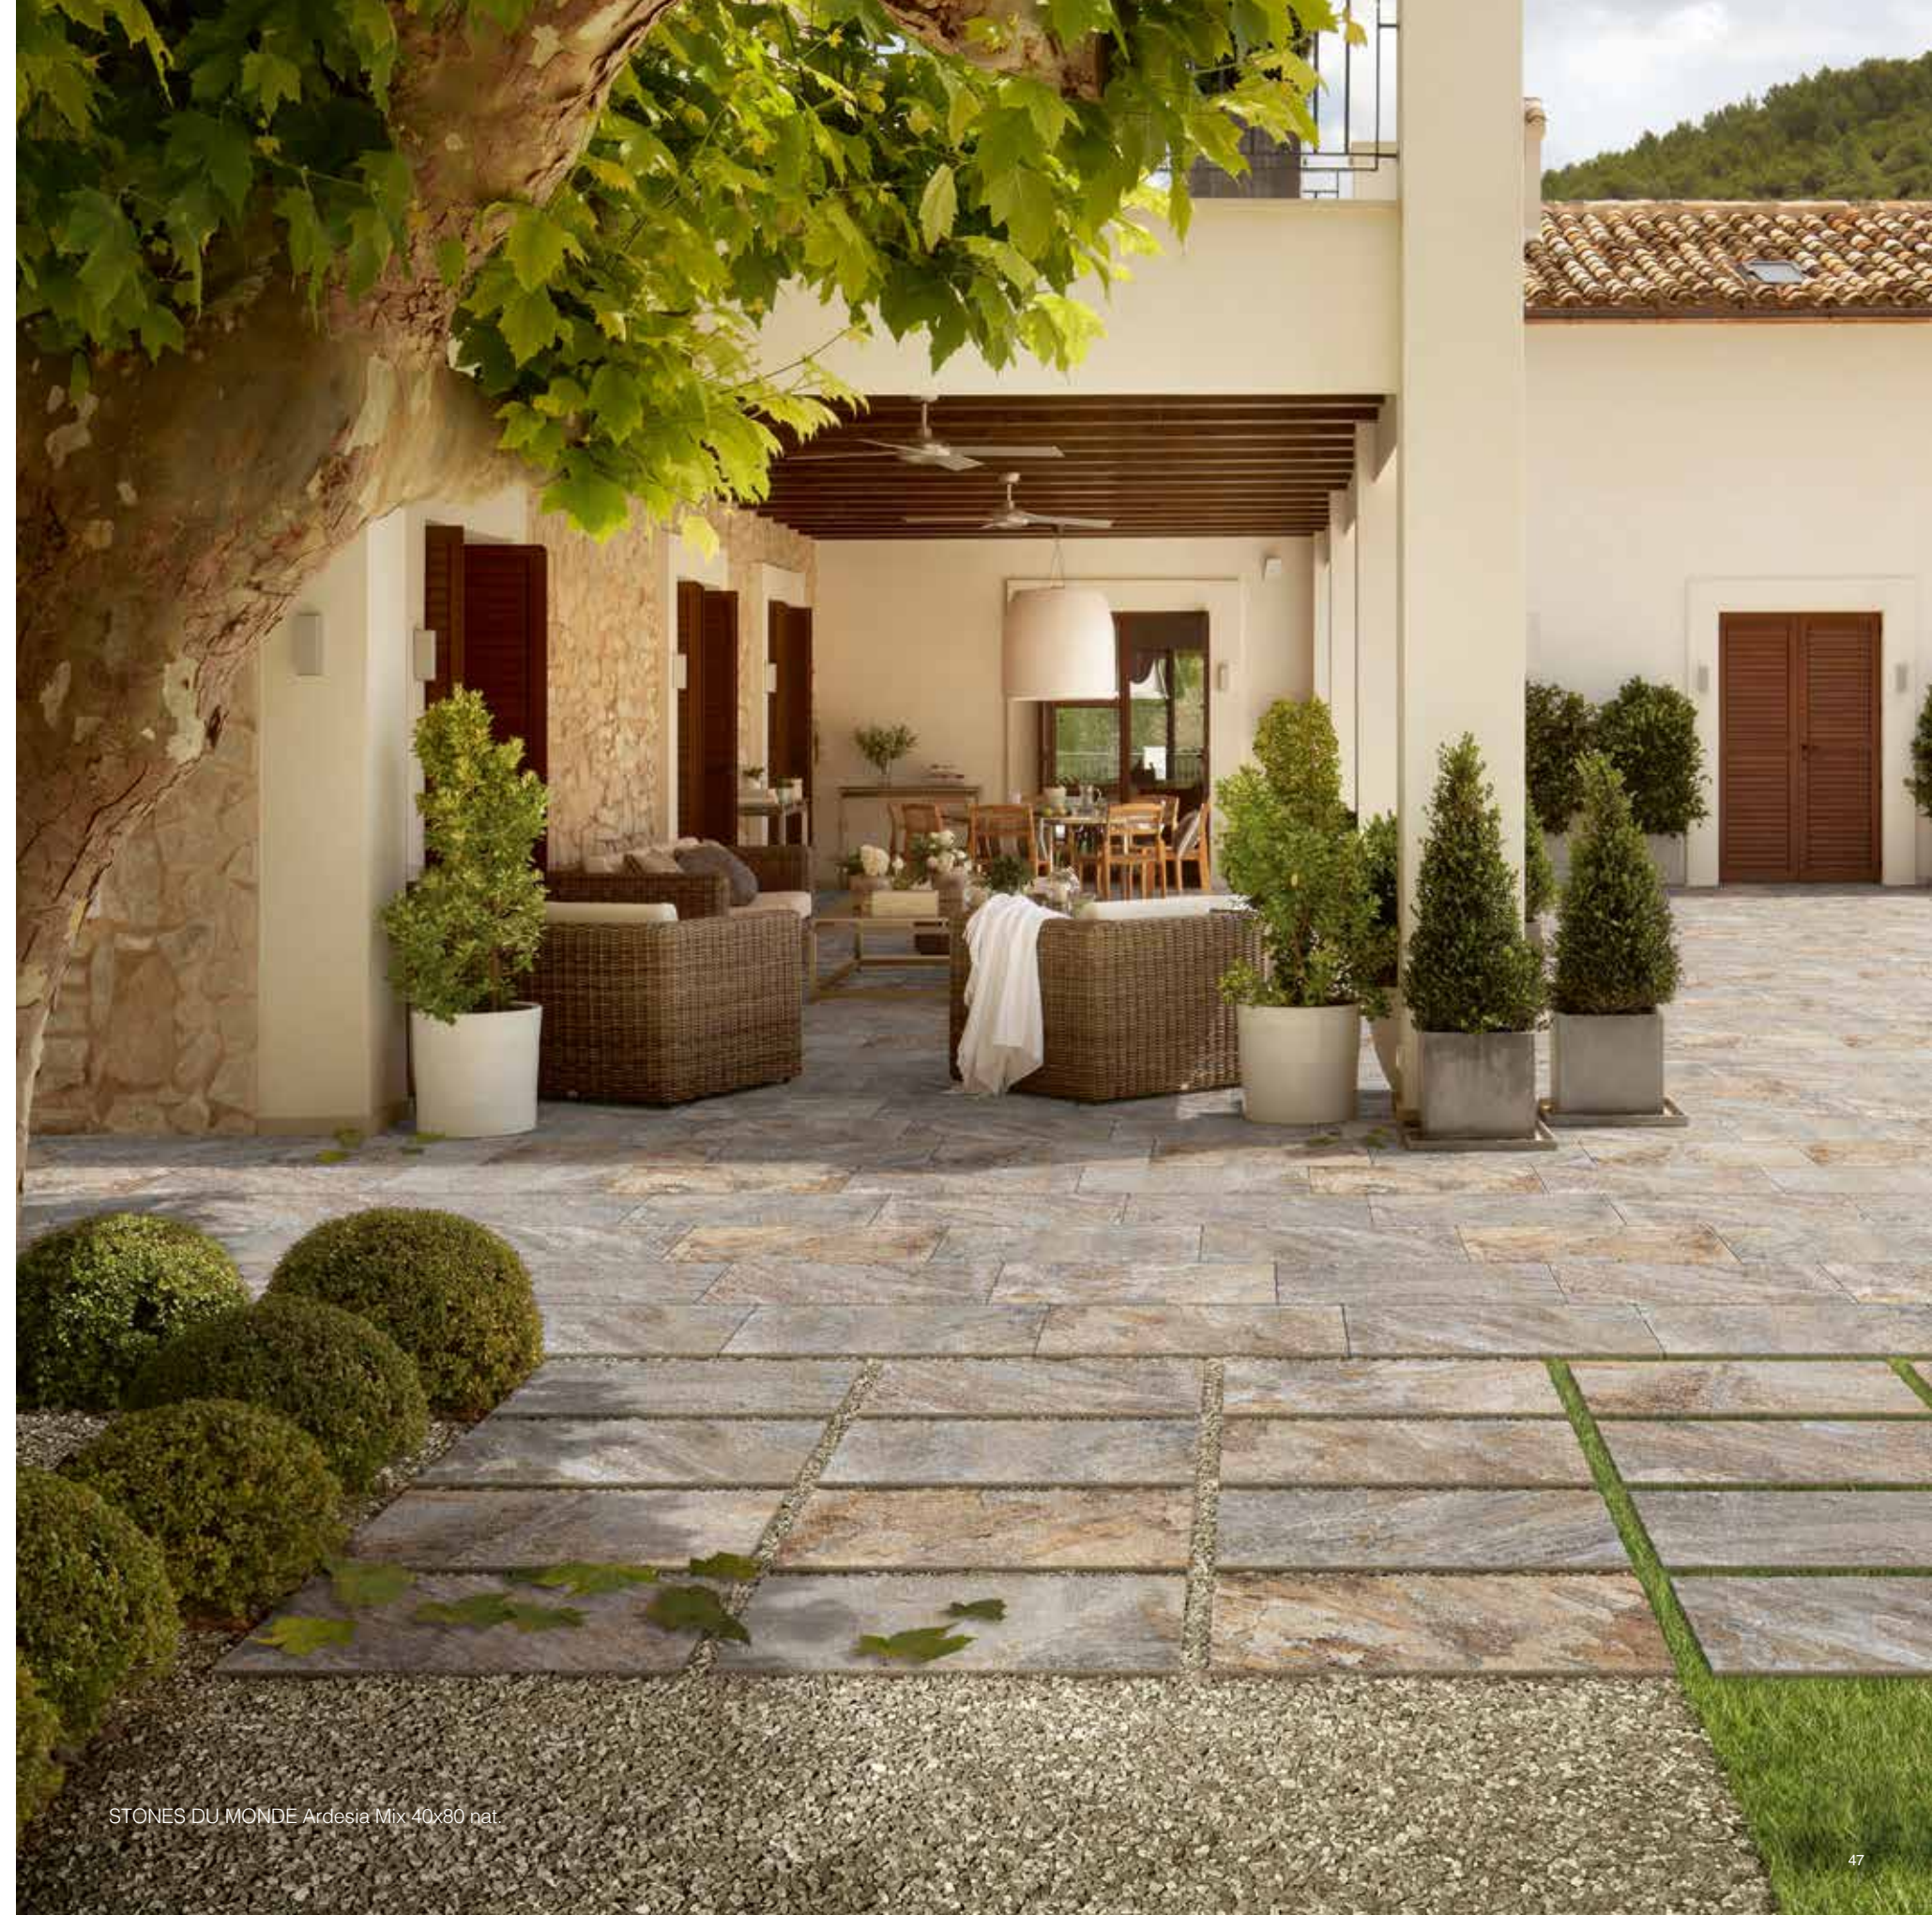

STONES DU MONDE Ardesia Mix 40x80 nat.