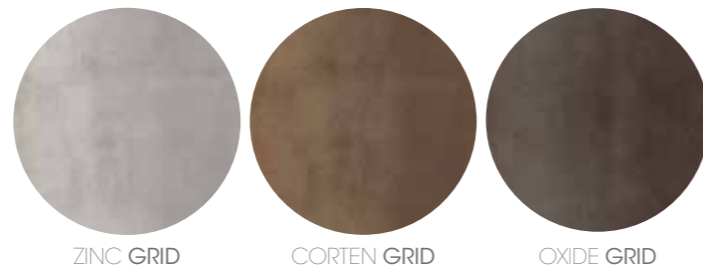

# METAL

ZINC GRID

CORTEN GRID

OXIDE GRID

CAST

60x60 Rett. R11 20 mm

80x80 Rett. R11 10 mm

pag. 10